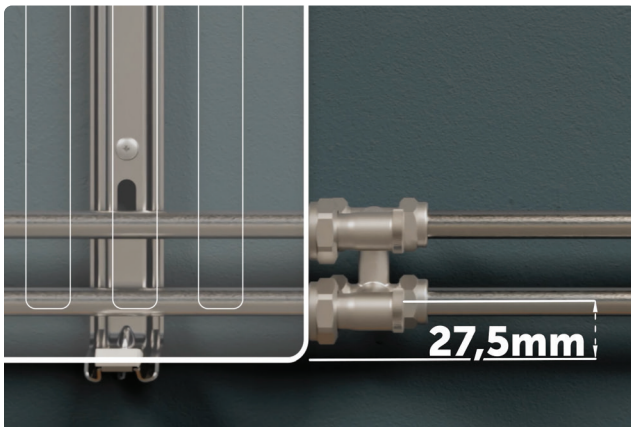

Watt Serie 4 är en anslutningskomponent till WR4. Serie 4 lämpar sig när man väljer att dra rören bakom radiatoren. Möjlighet till förenklad rördragning samt plats för högre radiator då utrymmet under radiatoren lämnas fritt. Ansluts på sidan av radiatoren. Två stycken övergångsnippel medföljer (G 1/2" x G 3/4") Produkten lämpar sig upp till rördimension 15mm. Installation med 18mm rör rekommenderas inte på grund av platsbrist men möjliggörs med extra distanskloss..

Måttskiss (mått i mm)

Monteringsanvisning

1. Montera konsoler

Sätt upp radiatorns konsoler på väggen där radiatoren ska sitta.

2. Förmontage av WS4

För placering under fönster monteras WS4 på halva radiatorns längd plus 25mm.

3. Förmontage av WS4

WS4:ans retur placeras 27,5mm ovan radiatorns underkant.

4. Montera hela det horisontella rörstråket

Förmonteras komplett innan radiatoren hängs upp.

5. Förmontage av WS4

Häng sedan upp radiatorerna och anslut WS4.