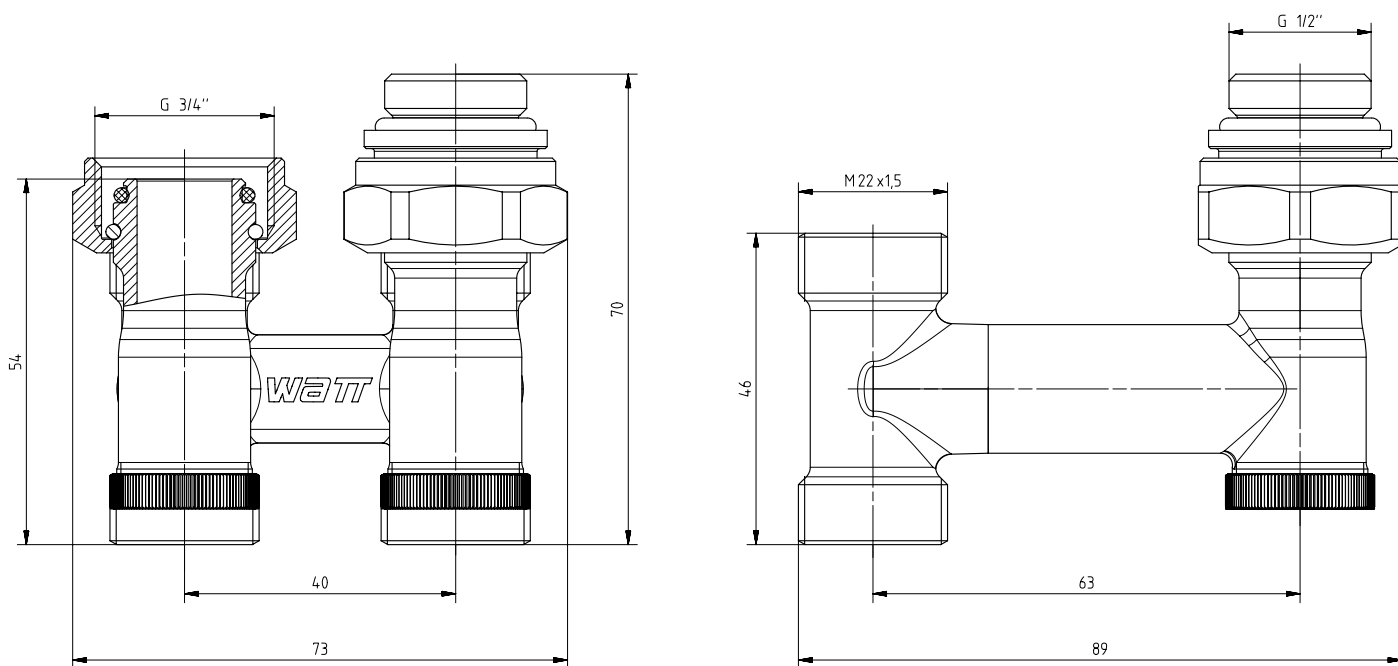

Måttskiss (mått i mm)