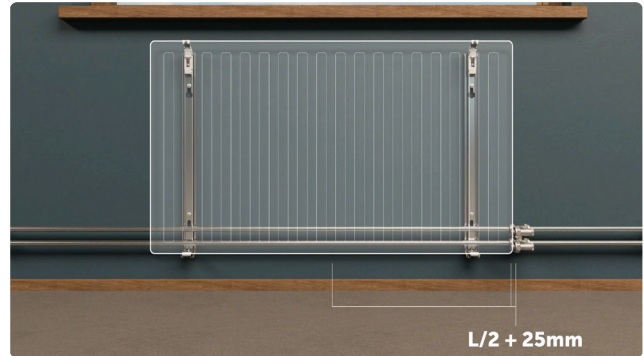

2. Förmontage av WS4

För placering under fönster monteras WS4 på halva radiatorns längd plus 25mm.